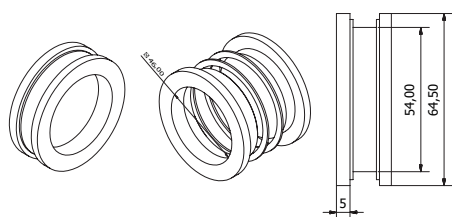

CARACTERÍSTICAS

Mampara frontal bañera de hoja corredera + hoja fija en vidrio templado de 6 mm de espesor (en Incoloro, Mate, Carglass, Parsol color, Master carré y Grabado). Perfilería de aluminio en lacado o anodizado. Accesorios en el mismo color que la perfilería, excepto en colores ral. Rodamientos tándem de bolas en acero inoxidable en la parte superior y en la parte inferior ajustable. Perfil tubular de compensación hasta 30 mm por cada lado, fijación por extensores laterales. Cierre magnético de goma translúcida en el lateral. Diseño exclusivo de tirador asa doble de 255 mm, acabado cromo.

Altura estándar de 155,0 cm

Nota: Indique la posición del fijo, derecha e izquierda.

OBSERVACIONES

- Altura máxima de fabricación 165,0 cm.
- Medida inferior en alto estándar 22€ P.V.P
- Cambio de color en mampara según carta ral 180€ P.V.P
- Tratamiento Glass-protect 45€/m² / mampara P.V.P
- Grabado desde 30€/hoja P.V.P
- Espejo **MIRASTAR**® templado 6 mm de espesor 154€/m². Espejo **MIRASTAR**®, este acabado incrementa el plazo de entrega una semana, solicite más información a su agente o a través de los medios habituales.

V/Carglass

V/Parsol Color

V/Master Carré

V/Grabado

Modelo Izmir, Madera nogal en Vidrio templado incoloro.

OPCIÓN TIRADOR UÑERO

! OBSERVACIONES

- Opcional incremento 22,50 €
- Gane mayor paso de entrada con esta opción.

Fácil instalación

Rodamiento inferior ajustable

Sistema antivuelco

MAMPARAS DE BAÑO Y DUCHA

www.toldosmontequinto.com

info@toldosmontequinto.com

Tif: 657-396-108

Protección solar, cerramientos e interiores