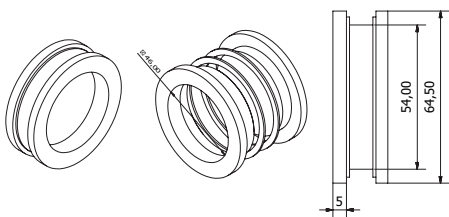

! OBSERVACIONES

- Opcional incremento 22.50 €
- Gane mayor paso de entrada con esta opción.

MAMPARAS DE BAÑO Y DUCHA

www.toldosmontequinto.com

info@toldosmontequinto.com

Tif: 657-396-108

Protección solar, cerramientos e interiores