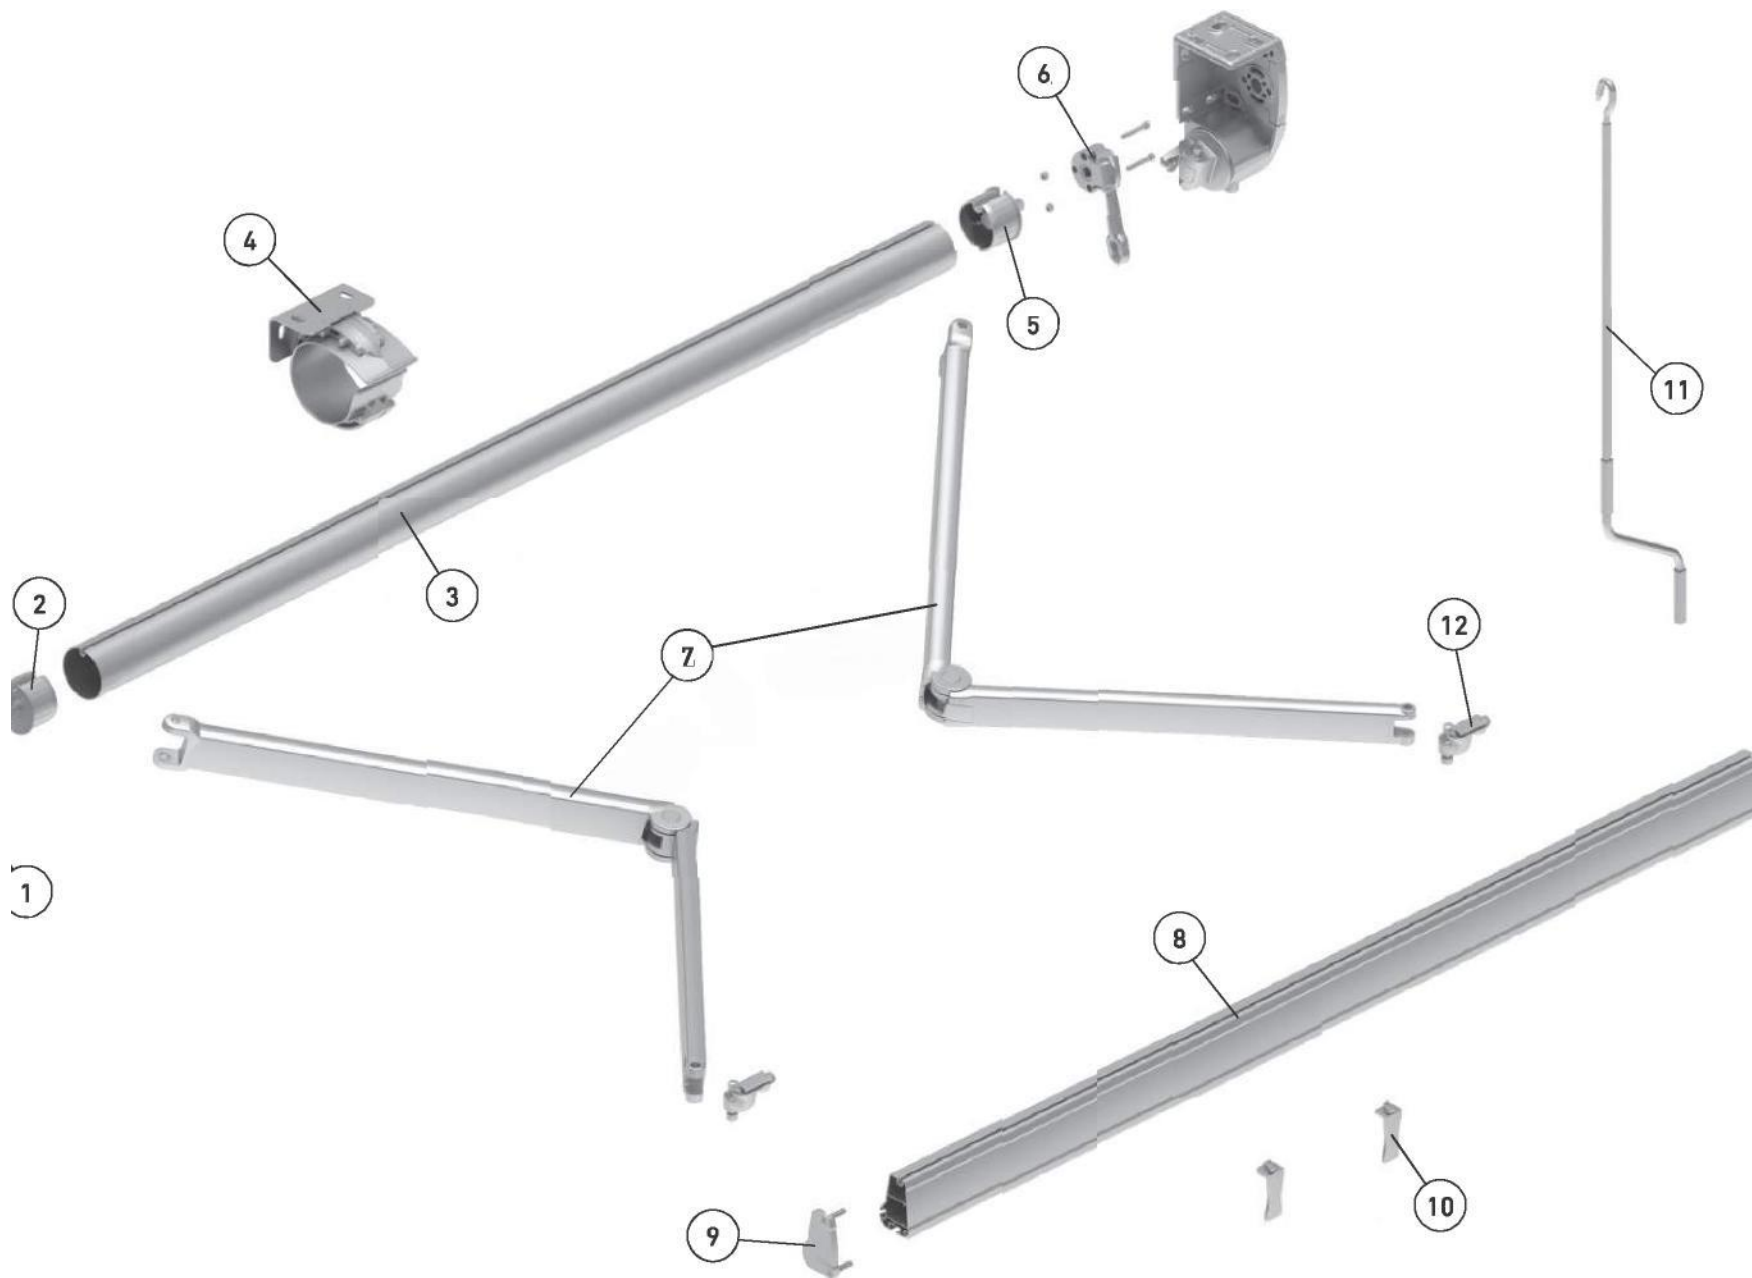

TOLDO EXTENSIBLE PREMIUM

Conjunto y despiece con máquina