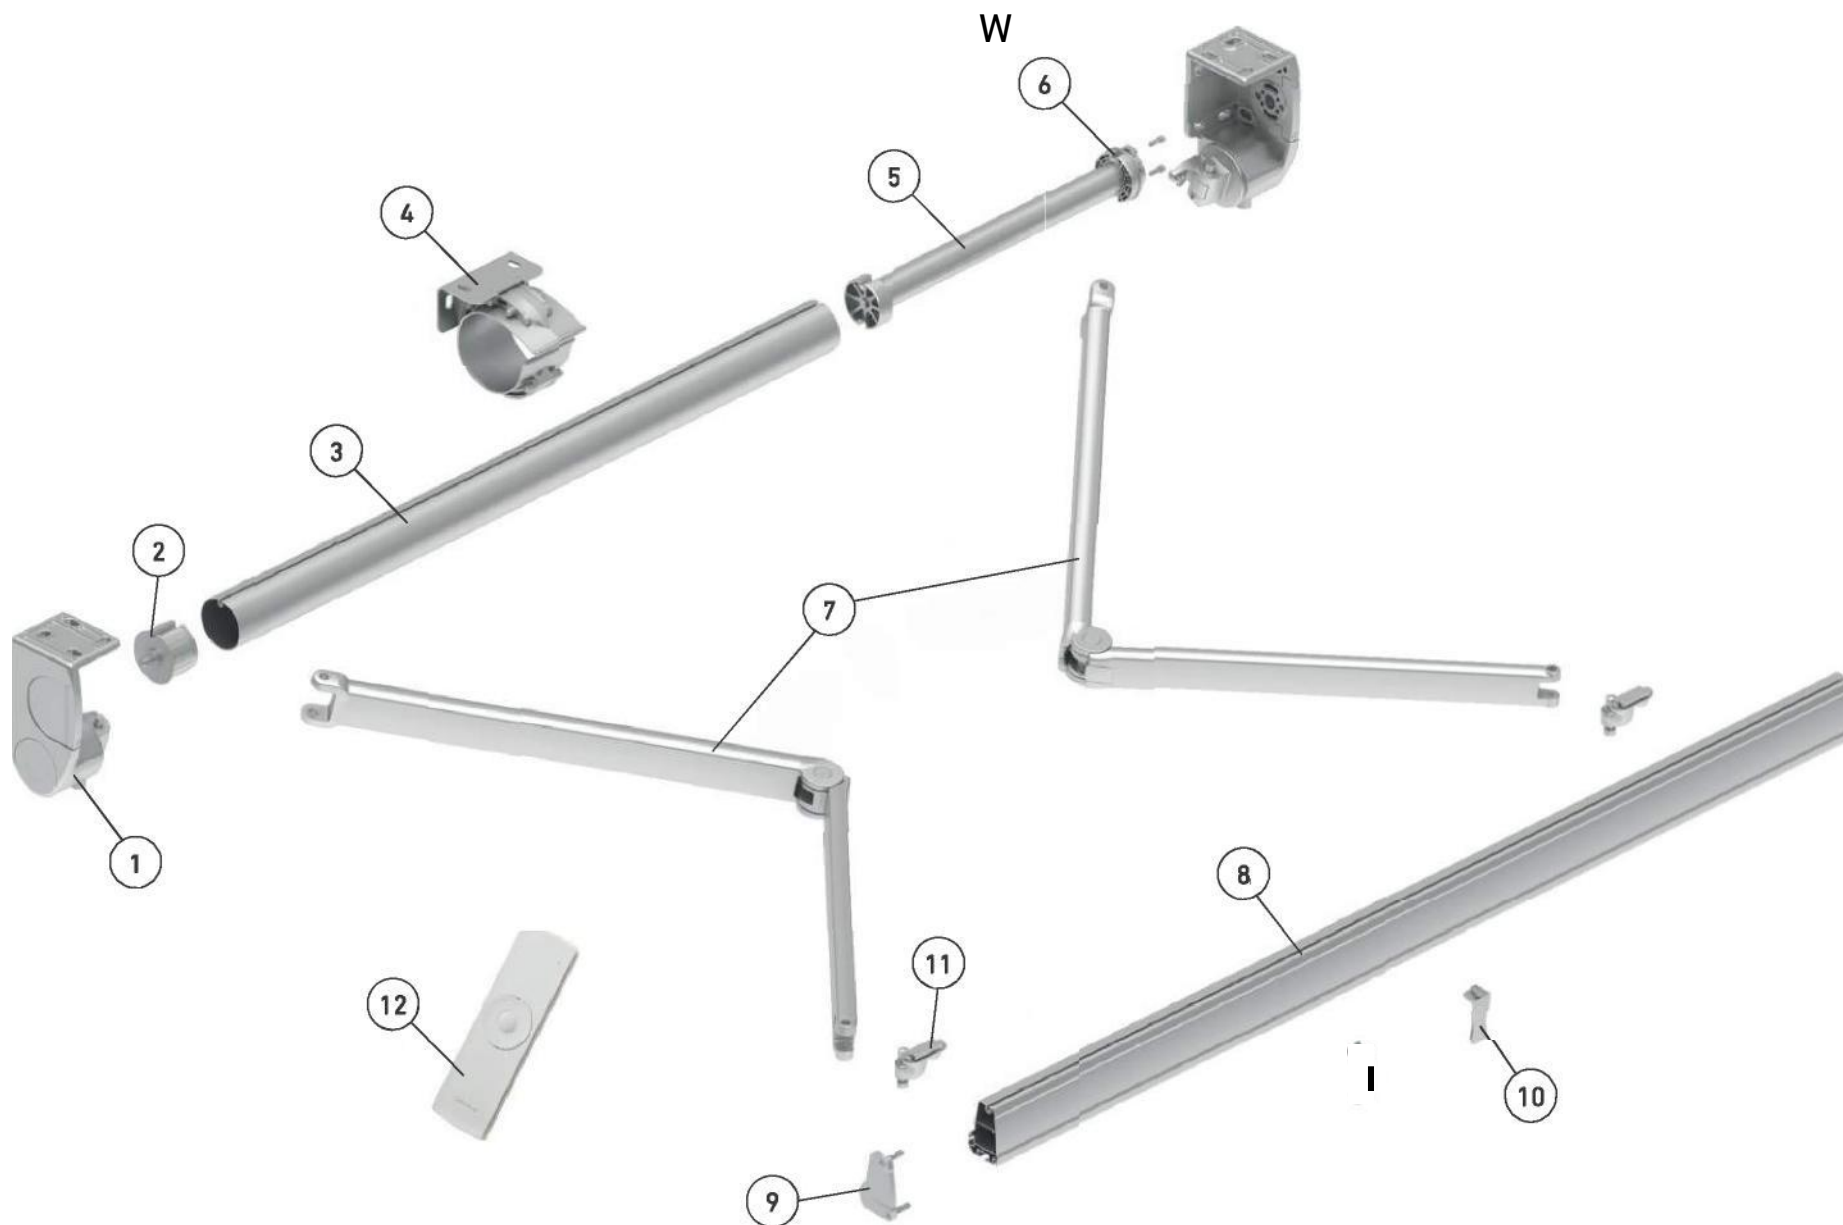

TOLDO EXTENSIBLE PREMIUM

Conjunto y despiece con motor