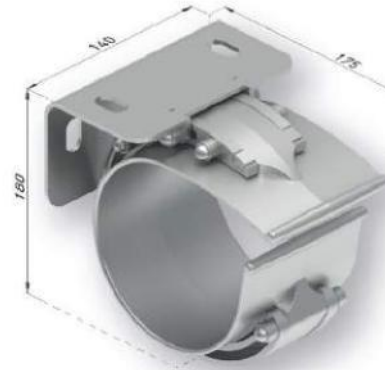

## Descripción

- Soporte central lira a pared techo, regulable con tornillos de anclaje y fijación para sujeción de tubo y lona.