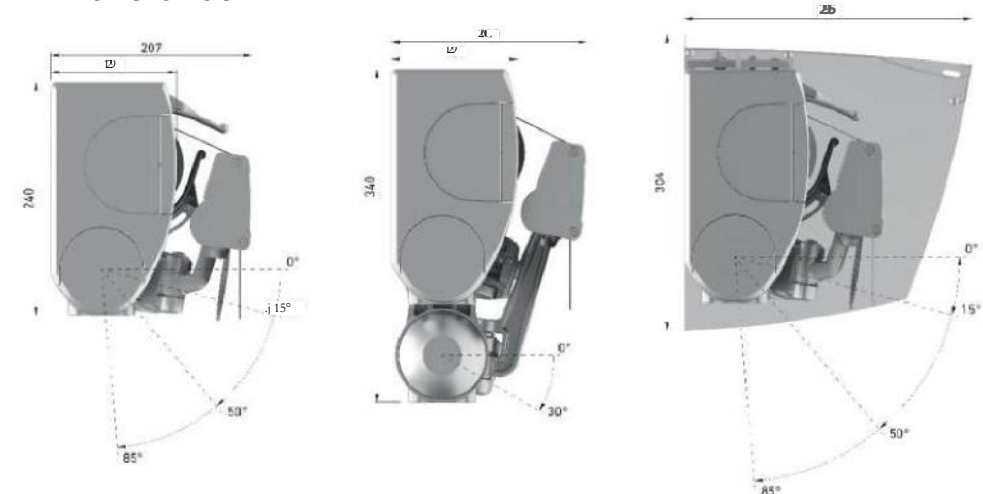

## Sujeción

Frontal, techo y entre paredes

Recomendado hasta

5,00 línea x 3,50 salida (m)	6,00 línea x 3,00 salida (m)
------------------------------	------------------------------

Acabados

## GEOME P321

Clasificación en base a ensayos internos de Gaviota Simbac

L = Línea • Hasta 6,00m  
S = Salida • Hasta 3,50m

## Se distingue por

- Brazo articulado Premium de gran resistencia y con sistema de tensión interna.
- Regulación precisa de inclinación en sus brazos.
- Tensado y firmeza de lona constante
- Cuidada estética en todos sus componentes.
- Recomendado hasta 6,00 m de línea x 3,00 m de salida, ó hasta 5,00 m de línea x 3,50 m de salida.
- Posibilidad de montaje con cofre Spiral Premium y Tejadillo.
- Montaje con máquina exterior, interior, a derecha o izquierda y con motor.
- Posibilidad de montaje con Brazos Cruzados.
- Con Brazos Cruzados, hasta 30° de inclinación.
- Fácil y suave manejo del sistema.

## Dimensiones