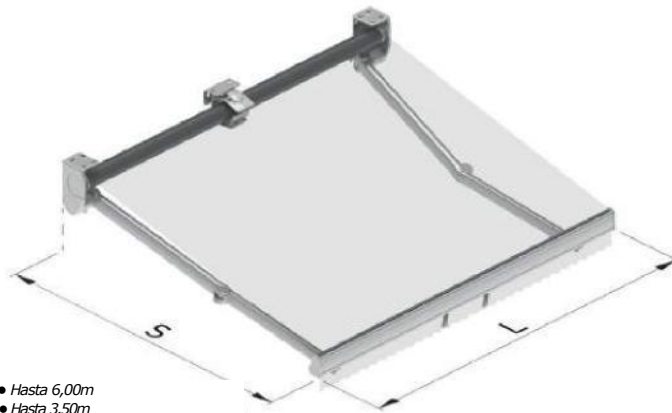

## TOLDO EXTENSIBLE

- Toldo frontal de brazos extensibles capaces de cubrir hasta 18 m<sup>2</sup>, especialmente diseñado para ventanas, terrazas, porches o huecos de pequeñas y grandes dimensiones. Su instalación es aplicable a cualquier superficie. Con uno de los sistemas de regulación más precisos de todo el mercado, pueden conseguir inclinaciones desde cero a noventa grados, pudiéndose quedar totalmente horizontal o totalmente vertical una vez desplegado.
- Pueden ser instalados sobre fachada, techo o entre paredes.

## Sujeción

Frontal, techo y entre paredes

Recomendado hasta

5,00 línea x 3,50 salida (m)	6,00 línea x 3,00 salida (m)
------------------------------	------------------------------

Acabados

## GEOME P321

Clasificación en base a ensayos internos de Gaviota Simbac

L = Línea • Hasta 6,00m  
S = Salida • Hasta 3,50m

## Descripción

- Soporte central lira a pared techo, regulable con tornillos de anclaje y fijación para sujeción de tubo y lona.