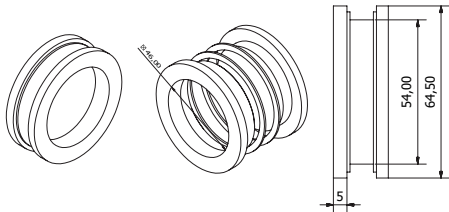

Modelo AVON

CARACTERÍSTICAS

Mampara frontal bañera de hoja corredera + hoja fija en vidrio templado de 6 mm de espesor (en incoloro, Mate, Carglass, Parsol color, Master carré y Grabado). Perfiles de aluminio en anodizado cromo, accesorios en Zamak acabado cromo. Rodamientos tándem compensable en altura 5 mm, en la parte superior. Equipada con cierre magnético de goma imán translúcida y perfil base de aluminio cromo para una mayor estanqueidad. Diseño exclusivo de tirador asa doble de 255 mm, acabado cromo. Sistema antivuelco de hoja.

Altura estándar de 155,0 cm.

Nota: Indique la posición del fijo, derecha e izquierda. Para este modelo es necesario una perfecta alineación de las paredes.

OBSERVACIONES

- Altura máxima de fabricación 155,0 cm.
- Medida inferior en alto estándar 22€ P.V.P
- Tratamiento Glass-protect 45€ m² / mampara P.V.P
- Grabado desde 30€ /hoja P.V.P
- Espejo **MIRASTAR**® templado 6 mm de espesor 154€ m². Espejo **MIRASTAR**®, este acabado incrementa el plazo de entrega una semana, solicite más información a su agente o a través de los medios habituales.

V/Master Carré

V/Grabado

hidrogam

Modelo Avon, cromo en Vidrio templado incoloro

OPCIÓN TIRADOR UÑERO

! OBSERVACIONES

- Opcional incremento 22,50 €
- Gane mayor paso de entrada con esta opción.

Sin guía inferior