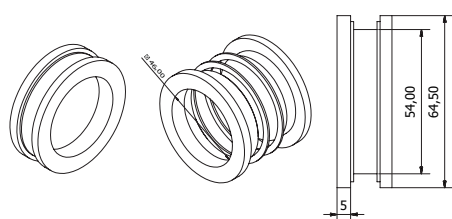

Modelo MEDWAY

CARACTERÍSTICAS

Mampara frontal bañera de dos hojas correderas + dos hojas fijas en vidrio templado de 6 mm de espesor (en Incoloro, Mate, Carglass, Parsol color, Master carré y Grabado). Perfilería de aluminio en anodizado cromo, accesorios en Zamak acabado cromo. Rodamientos tándem compensable en altura 5 mm, en la parte superior. Equipada con cierre magnético de goma imán translúcida en el centro y perfil base de aluminio cromo para una mayor estanqueidad. Diseño exclusivo de tirador asa doble de 255 mm, acabado cromo. Sistema antivuelco de hoja.

Altura estándar de 155,0 cm

Nota: Para este modelo es necesario una perfecta alineación de las paredes.

OBSERVACIONES

- Altura máxima de fabricación 155,0 cm.
- Tratamiento Glass-protect 45€ m² / mampara P.V.P
- Medida inferior en alto estándar 22€ P.V.P
- Grabado desde 30€ /hoja P.V.P
- Espejo **MIRASTAR**® templado 8 mm de espesor 181€ m². Espejo **MIRASTAR**®, este acabado incrementa el plazo de entrega una semana, solicite más información a su agente o a través de los medios habituales.

V/Master Carré

V/Grabado

hidrogamcs

Modelo Medway, Cromo en Vidrio templado incoloro

OPCIÓN TIRADOR UÑERO

! OBSERVACIONES

- Opcional incremento 22,50 €
- Gane mayor paso de entrada con esta opción.

Sin guía inferior