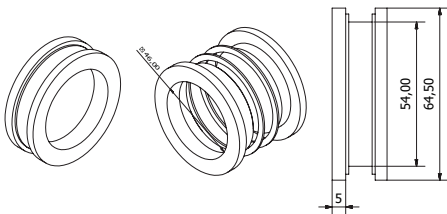

! OBSERVACIONES

- Opcional incremento 22,50 €
- Gane mayor paso de entrada con esta opción.

MAMPARAS DE BAÑO Y DUCHA

www.toldosmontequinto.com

info@toldosmontequinto.com

Tif: 657-396-108

Protección solar, cerramientos e interiores